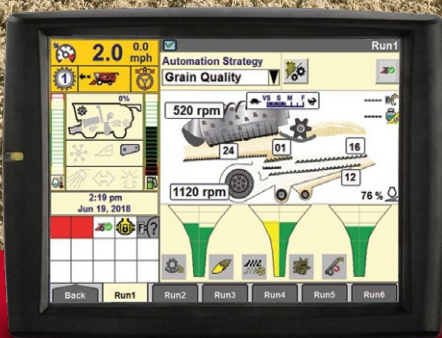

## JEDNIČKA V ŠETRNOSTI.

Skřízecí mlátičky **CASE IH AXIAL-FLOW®** přináší svým uživatelům nenahraditelné benefity, se kterými bude vaše hospodaření ještě efektivnější. Založeno na maximální kvalitě sklizeného materiálu za každých podmínek, šetrnosti, čistotě, nízkých ztrátách při zachování vysokého výkonu. Poznejte i vy Axial-Flow® na vlastní kůži, exkluzivní nabídka je právě teď tu.

## SYSTÉM AUTOMATICKÉHO NASTAVENÍ SKLÍZECÍ MLÁTIČKY AFS Harvest Command JAKO BONUS ZDARMA!

Při objednání nové skřízecí mlátičky řady AXIAL-FLOW 250 právě nyní!

- SNIŽUJI NÁKLADY
- MAXIMALIZUJI VÝKONNOST
- VYTVÁŘÍM VYŠŠÍ ZISKY
- SPOŘÍM ČAS